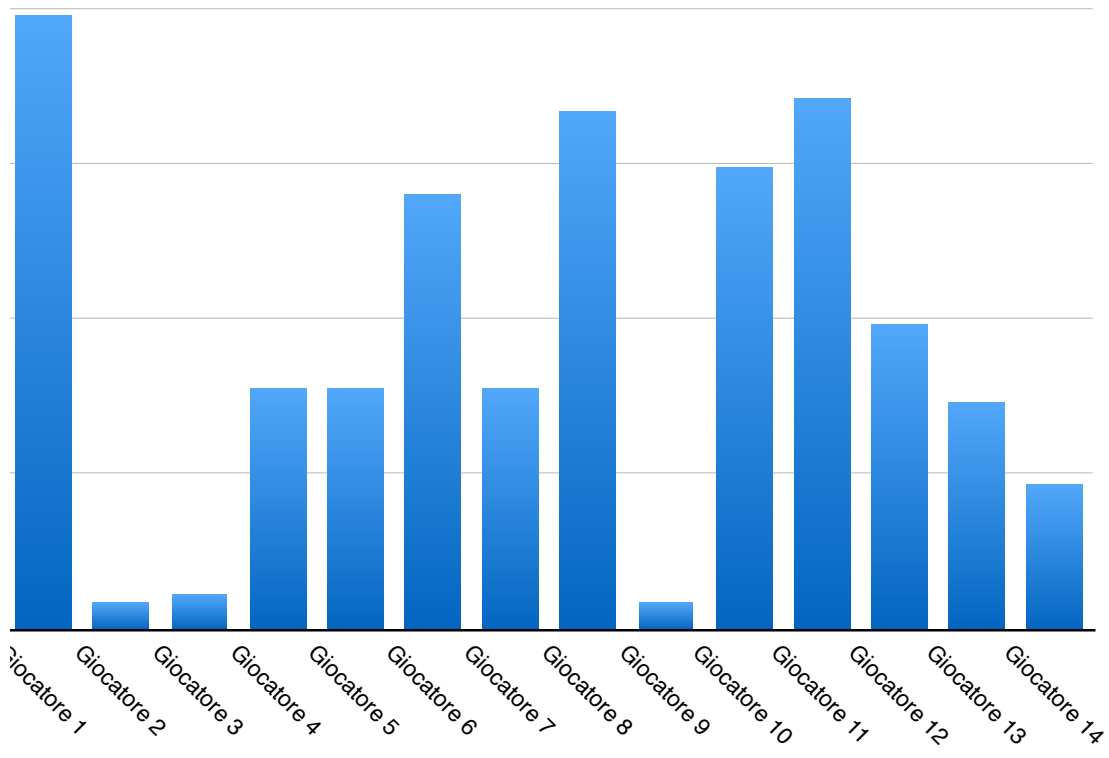

■ Salto in Palleggio