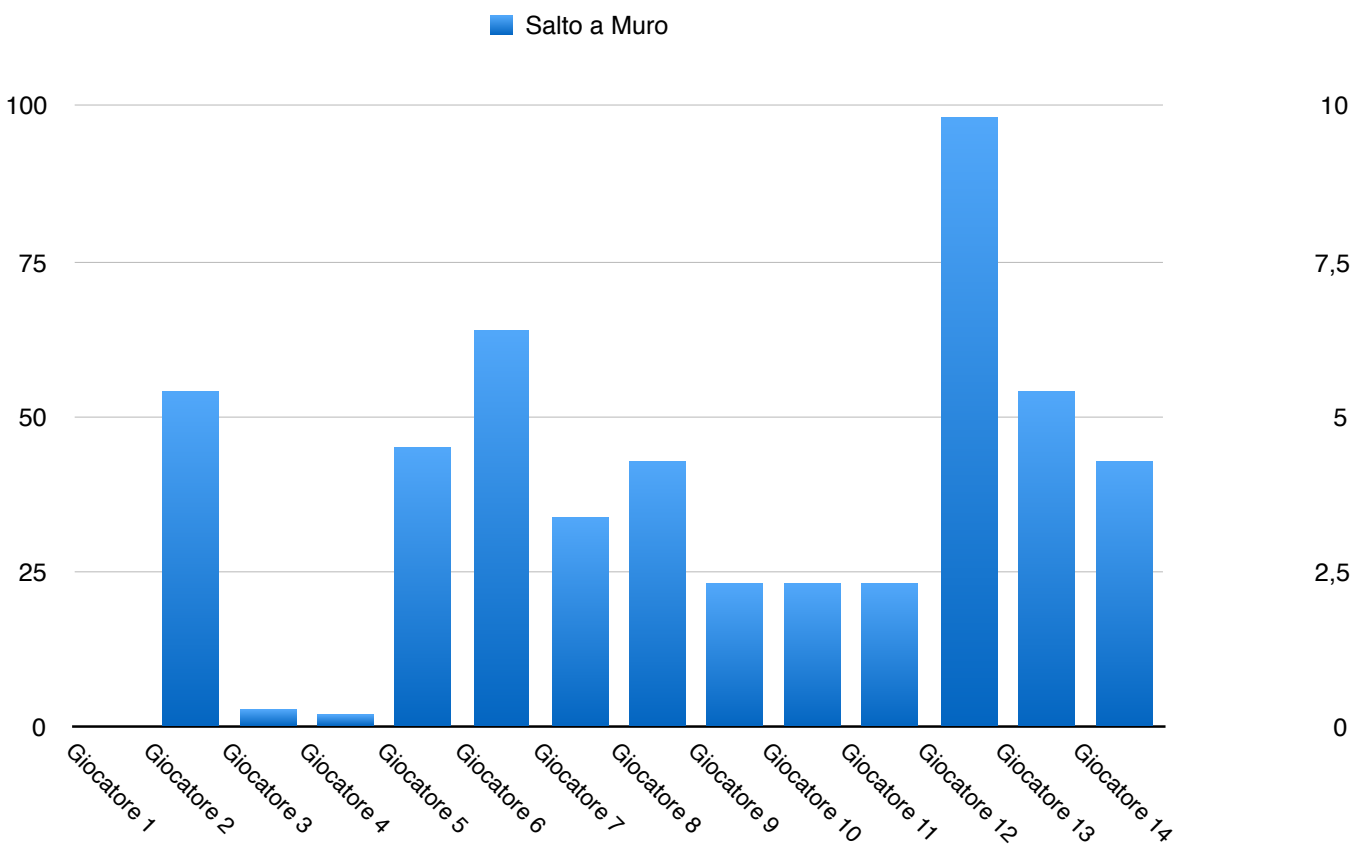

ANALISI NUMERO DI SALTI

	Salto in Attacco	Salto a Muro	Salto in Palleggio	Salto in Battuta
Giocatore 1	10		89	10
Giocatore 2	24	54	4	0
Giocatore 3	55	3	5	0
Giocatore 4	34	2	35	0
Giocatore 5	3	45	35	0
Giocatore 6	5	64	63	0
Giocatore 7	87	34	35	0
Giocatore 8	65	43	75	0
Giocatore 9	44	23	4	0
Giocatore 10	45	23	67	0
Giocatore 11	34	23	77	0
Giocatore 12	32	98	44	0
Giocatore 13	32	54	33	0
Giocatore 14	56	43	21	0