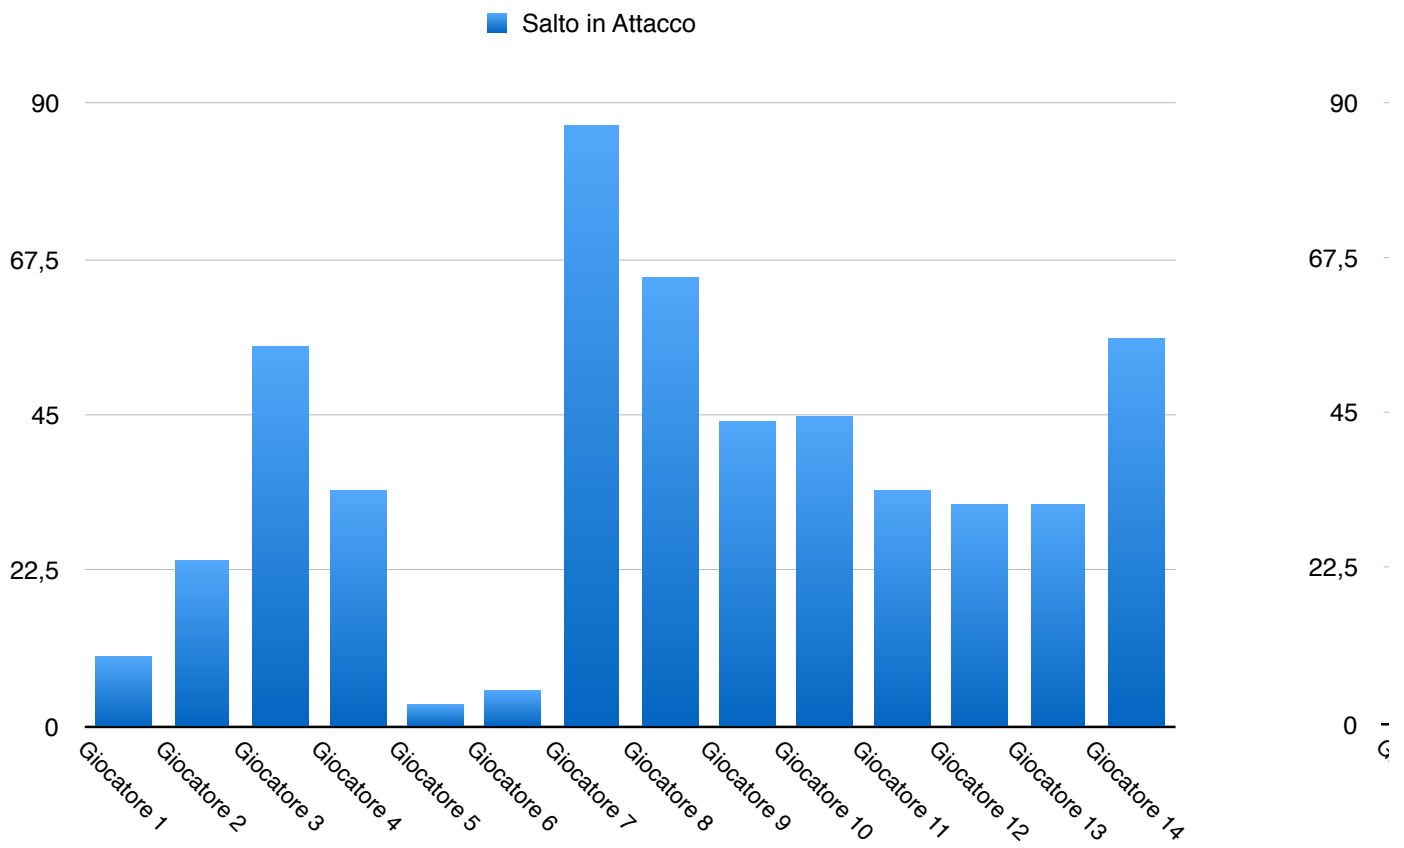

ANALISI NUMERO DI SALTI

	Salto in Attacco	Salto a Muro	Salto in Palleggio	Salto in Battuta
Giocatore 1	10		89	10
Giocatore 2	24	54	4	0
Giocatore 3	55	3	5	0
Giocatore 4	34	2	35	0
Giocatore 5	3	45	35	0
Giocatore 6	5	64	63	0
Giocatore 7	87	34	35	0
Giocatore 8	65	43	75	0
Giocatore 9	44	23	4	0
Giocatore 10	45	23	67	0
Giocatore 11	34	23	77	0
Giocatore 12	32	98	44	0
Giocatore 13	32	54	33	0
Giocatore 14	56	43	21	0

■ Salto in Palleggio

■ Salto in Battuta