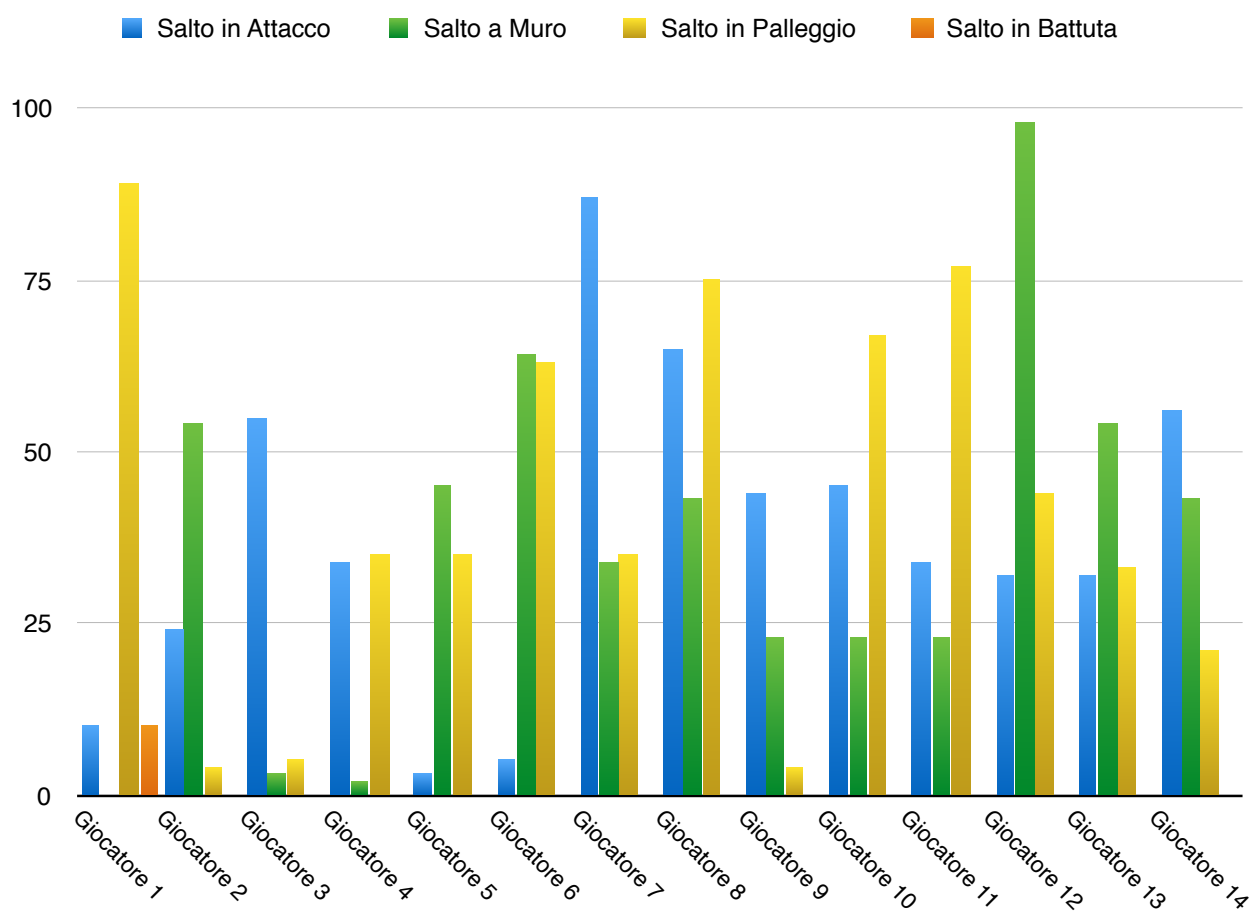

ANALISI NUMERO DI SALTI

	Salto in Attacco	Salto a Muro	Salto in Palleggio	Salto in Battuta
Giocatore 1	10		89	10
Giocatore 2	24	54	4	0
Giocatore 3	55	3	5	0
Giocatore 4	34	2	35	0
Giocatore 5	3	45	35	0
Giocatore 6	5	64	63	0
Giocatore 7	87	34	35	0
Giocatore 8	65	43	75	0
Giocatore 9	44	23	4	0
Giocatore 10	45	23	67	0
Giocatore 11	34	23	77	0
Giocatore 12	32	98	44	0
Giocatore 13	32	54	33	0
Giocatore 14	56	43	21	0

■ Salto in Palleggio

■ Salto in Battuta